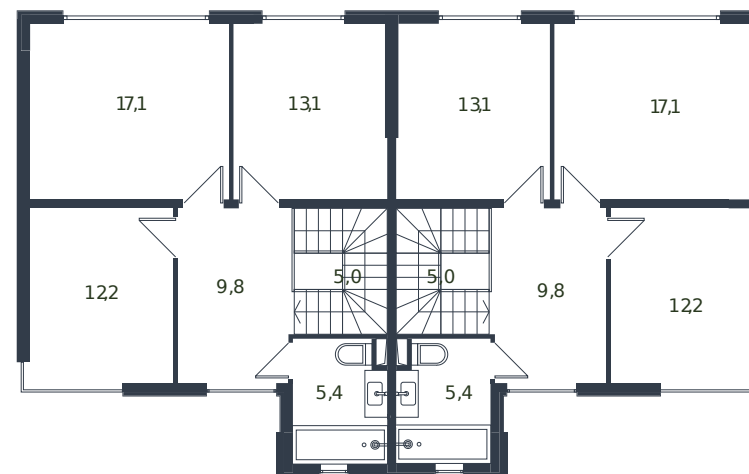

Таунхаус № 27

1 этаж

2 этаж

Таунхаус 135.6 м²

15 447 751 ₽

Проект	Микрорайон «Новая Елизаветка»
Номер на этаже	27
Этаж	1 из 1
Корпус	Жилые дома блокированной застройки - 1 очередь
Секция	1
Заселение	2026 г.
Отделка	Готовая отделка