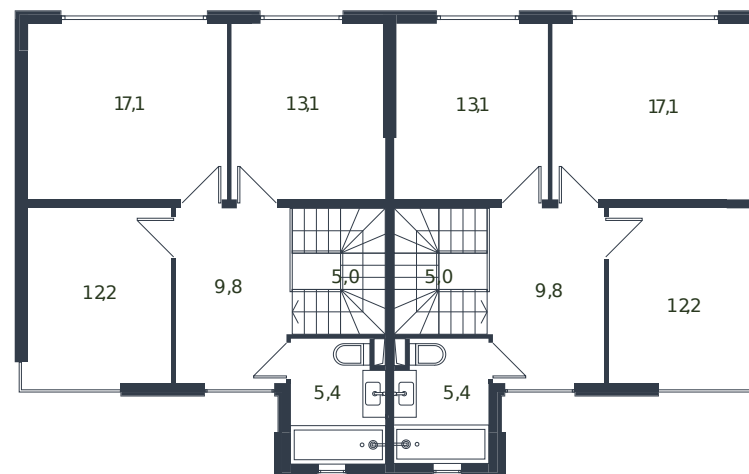

Таунхаус № 24

1 этаж

Таунхаус 135.6 м²

19 099 788 ₪

2 этаж

Проект	Микрорайон «Новая Елизаветка»
Номер на этаже	24
Этаж	1 из 1
Корпус	Жилые дома блокированной застройки - 1 очередь
Секция	1
Заселение	2026 г.
Отделка	Готовая отделка