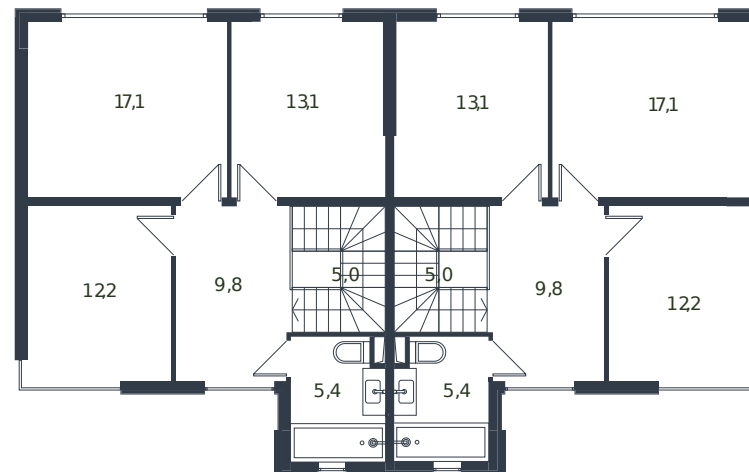

Таунхаус № 24

1 этаж

Таунхаус 135.6 м²

19 099 601 ₺

2 этаж

Проект	Микрорайон «Новая Елизаветка»
Номер на этаже	24
Этаж	1 из 1
Корпус	Жилые дома блокированной застройки - 1 очередь
Секция	1
Заселение	2026 г.
Отделка	Готовая отделка