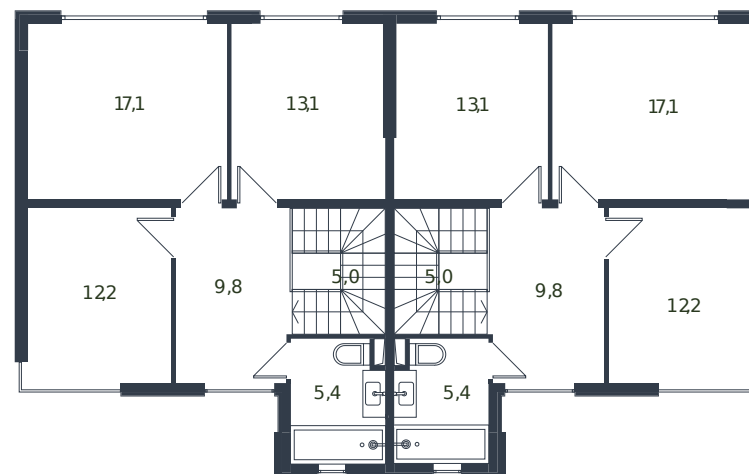

# Таунхаус № 23

1 этаж

2 этаж

Таунхаус 135.6 м<sup>2</sup>

15 214 705 ₽

|                |  |
|----------------|--|
| Проект         | Микрорайон «Новая Елизаветка»                  |
| Номер на этаже | 23   |
| Этаж           | 1 из 1   |
| Корпус         | Жилые дома блокированной застройки - 1 очередь |
| Секция         | 1  |
| Заселение      | 2026 г.  |
| Отделка        | Готовая отделка                                |