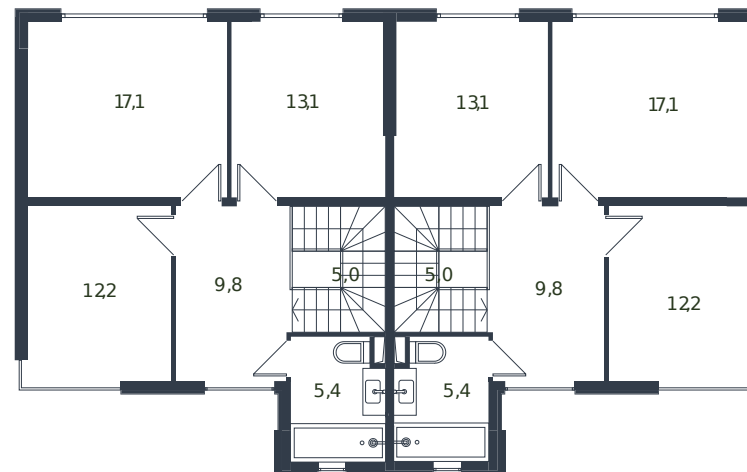

Таунхаус № 23

1 этаж

2 этаж

Таунхаус 135.6 м²

15 214 705 ₽

Проект	Микрорайон «Новая Елизаветка»
Номер на этаже	23
Этаж	1 из 1
Корпус	Жилые дома блокированной застройки - 1 очередь
Секция	1
Заселение	2026 г.
Отделка	Готовая отделка