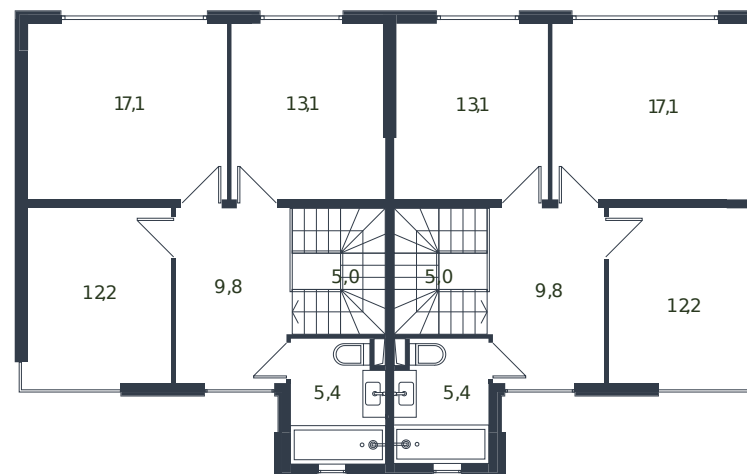

Таунхаус № 19

1 этаж

Таунхаус 135.6 м²

15 210 000 ₪

2 этаж

Проект	Микрорайон «Новая Елизаветка»
Номер на этаже	19
Этаж	1 из 1
Корпус	Жилые дома блокированной застройки - 1 очередь
Секция	1
Заселение	2026 г.
Отделка	Готовая отделка