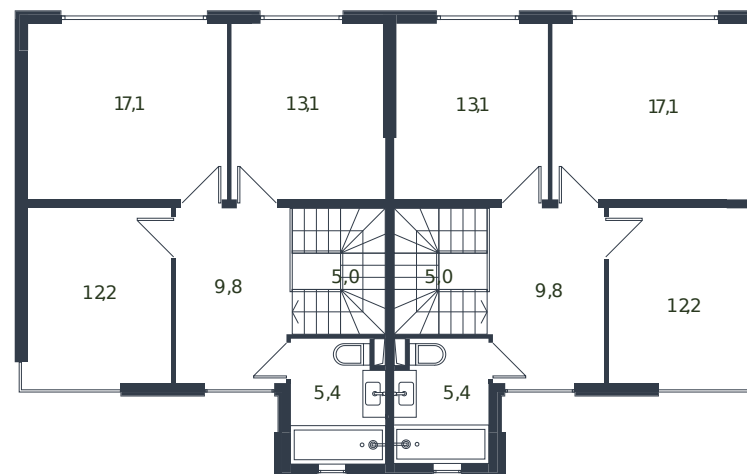

Таунхаус № 19

1 этаж

2 этаж

Таунхаус 135.6 м²

15 210 000 ₪

Проект	Микрорайон «Новая Елизаветка»
Номер на этаже	19
Этаж	1 из 1
Корпус	Жилые дома блокированной застройки - 1 очередь
Секция	1
Заселение	2026 г.
Отделка	Готовая отделка