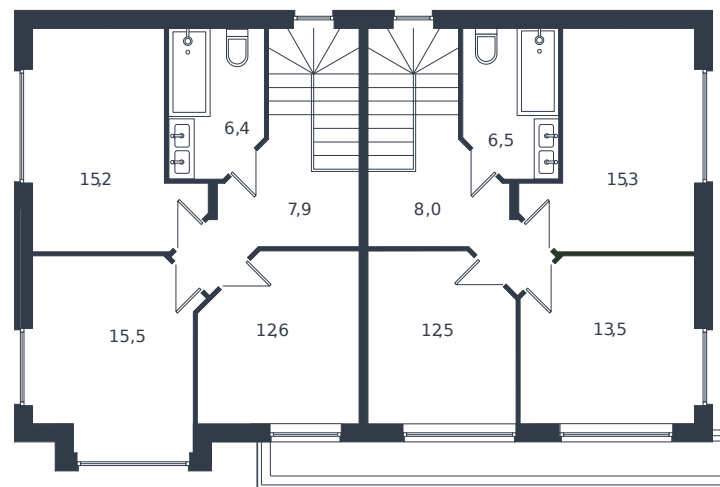

Таунхаус № 17

1 этаж

Таунхаус 122.8 м²

14 157 410 ₺

2 этаж

Проект	Микрорайон «Новая Елизаветка»
Номер на этаже	17
Этаж	1 из 1
Корпус	Жилые дома блокированной застройки - 1 очередь
Секция	1
Заселение	2026 г.
Отделка	Готовая отделка