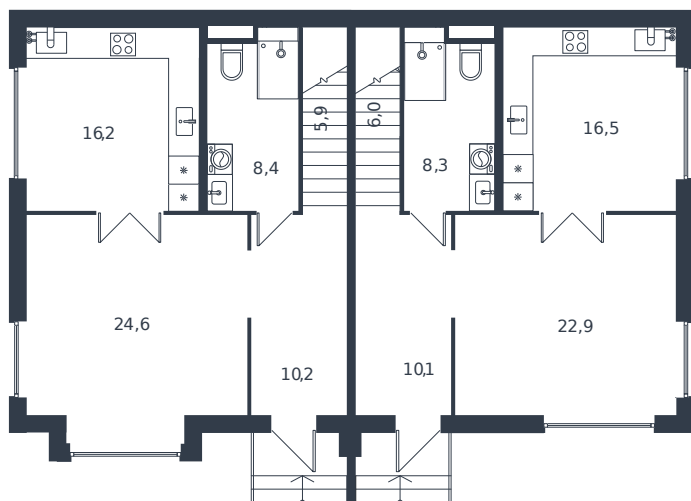

Таунхаус № 17

1 этаж

Таунхаус 122.8 м²

14 157 410 ₺

2 этаж

Проект	Микрорайон «Новая Елизаветка»
Номер на этаже	17
Этаж	1 из 1
Корпус	Жилые дома блокированной застройки - 1 очередь
Секция	1
Заселение	2026 г.
Отделка	Готовая отделка