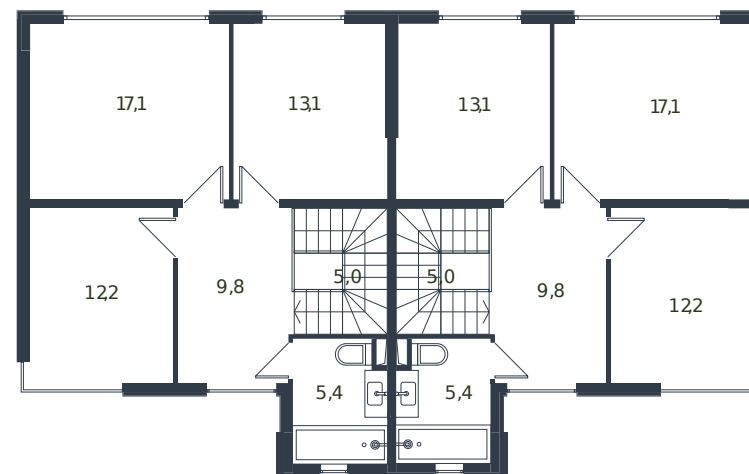

Таунхаус № 16

1 этаж

Таунхаус 135.6 м²

15 277 500 ₺

2 этаж

Проект	Микрорайон «Новая Елизаветка»
Номер на этаже	16
Этаж	1 из 1
Корпус	Жилые дома блокированной застройки - 1 очередь
Секция	1
Заселение	2026 г.
Отделка	Готовая отделка