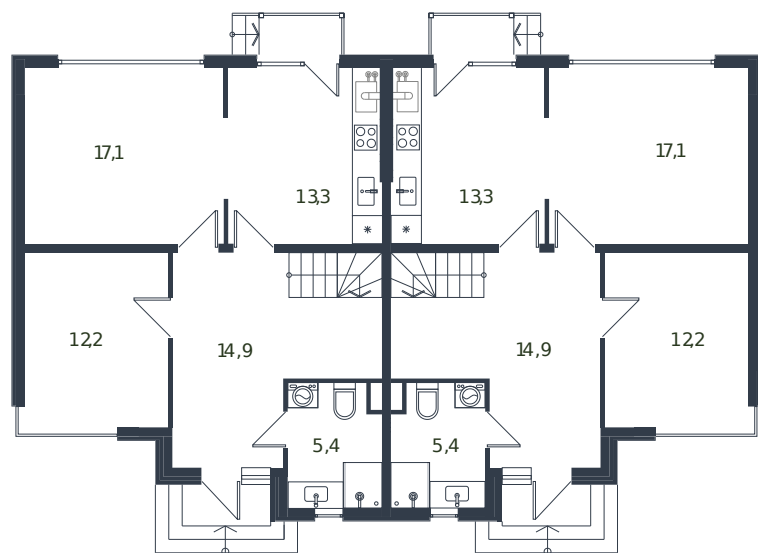

# Таунхаус № 16

1 этаж

2 этаж

Таунхаус 135.6 м<sup>2</sup>

15 277 500 ₪

Проект	Микрорайон «Новая Елизаветка»
Номер на этаже	16
Этаж	1 из 1
Корпус	Жилые дома блокированной застройки - 1 очередь
Секция	1
Заселение	2026 г.
Отделка	Готовая отделка