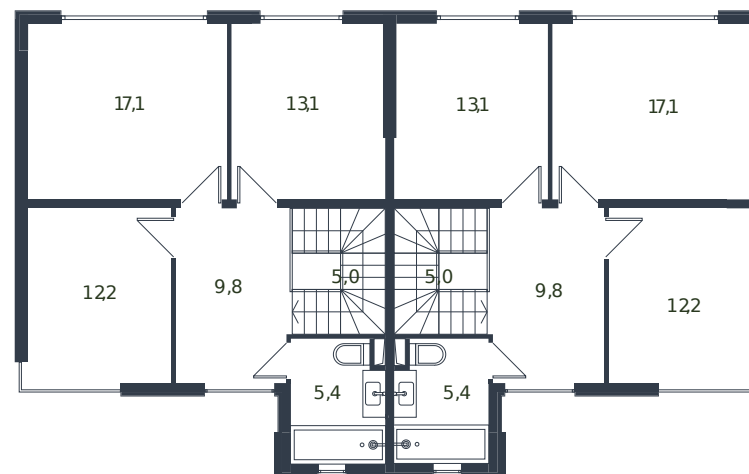

# Таунхаус № 16

1 этаж

2 этаж

Таунхаус 135.6 м<sup>2</sup>

15 277 500 ₪

Проект	Микрорайон «Новая Елизаветка»
Номер на этаже	16
Этаж	1 из 1
Корпус	Жилые дома блокированной застройки - 1 очередь
Секция	1
Заселение	2026 г.
Отделка	Готовая отделка