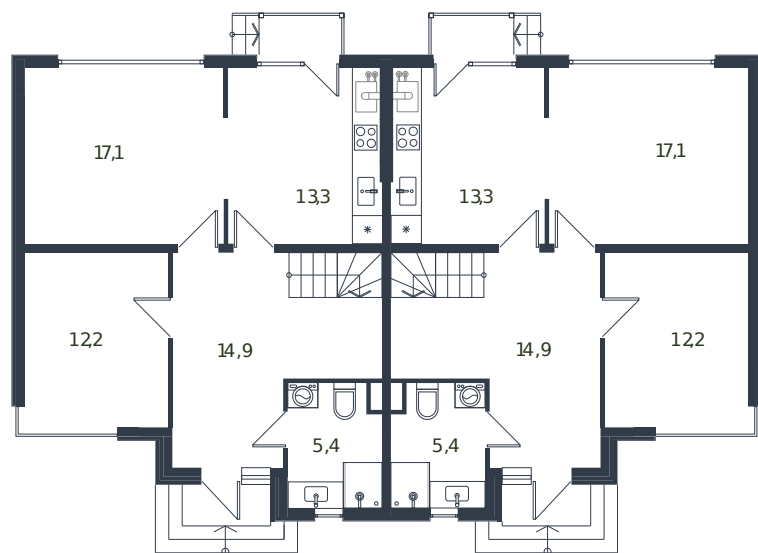

Таунхаус № 15

1 этаж

2 этаж

Таунхаус 135.6 м²

15 216 261 ₽

Проект	Микрорайон «Новая Елизаветка»
Номер на этаже	15
Этаж	1 из 1
Корпус	Жилые дома блокированной застройки - 1 очередь
Секция	1
Заселение	2026 г.
Отделка	Готовая отделка