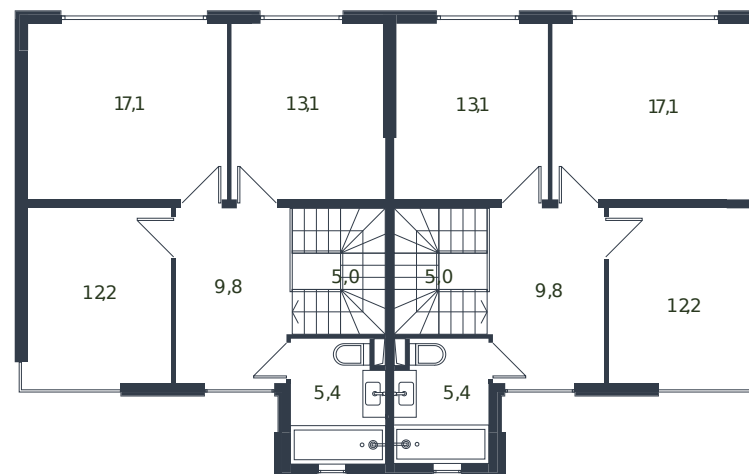

Таунхаус № 15

1 этаж

2 этаж

Таунхаус 135.6 м²

15 216 261 ₽

Проект	Микрорайон «Новая Елизаветка»
Номер на этаже	15
Этаж	1 из 1
Корпус	Жилые дома блокированной застройки - 1 очередь
Секция	1
Заселение	2026 г.
Отделка	Готовая отделка