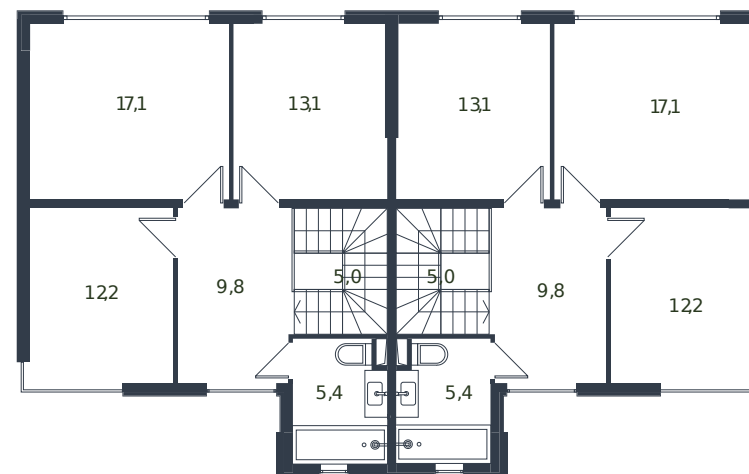

Таунхаус № 15

1 этаж

2 этаж

Таунхаус 135.6 м²

15 216 261 ₽

Проект	Микрорайон «Новая Елизаветка»
Номер на этаже	15
Этаж	1 из 1
Корпус	Жилые дома блокированной застройки - 1 очередь
Секция	1
Заселение	2026 г.
Отделка	Готовая отделка