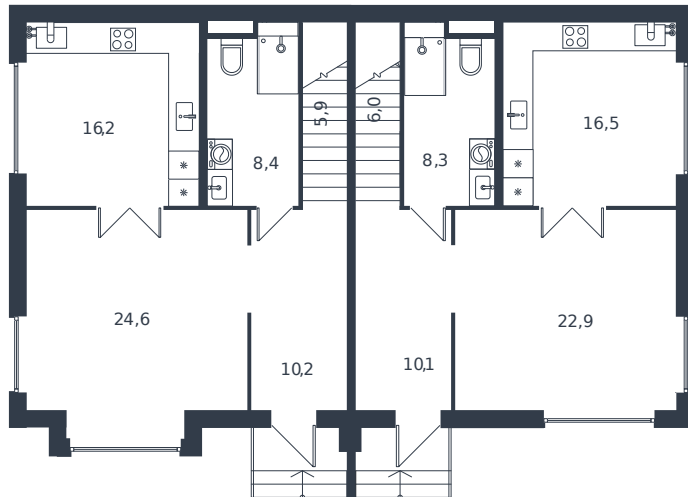

Таунхаус № 14

1 этаж

Таунхаус 119.8 м²

13 742 404 ₪

2 этаж

Проект	Микрорайон «Новая Елизаветка»
Номер на этаже	14
Этаж	1 из 1
Корпус	Жилые дома блокированной застройки - 1 очередь
Секция	1
Заселение	2026 г.
Отделка	Готовая отделка