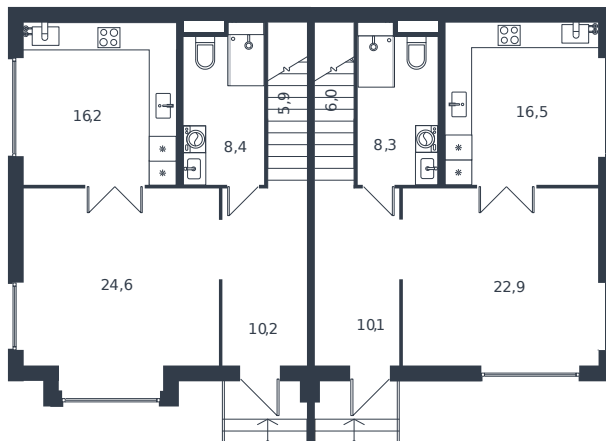

Таунхаус № 14

Таунхаус 119.8 м²

13 742 404 ₹

Жилой комплекс
Адрес
Срок сдачи

Инсити
г. Краснодар, ул. им. Виктора Фесюкова, 3
2026 г.

Проект
Номер на этаже
Этаж
Корпус
Секция
Заселение
Отделка

Микрорайон «Новая Елизаветка»
14
1 из 1
Жилые дома блокированной застройки - 1 очередь
1
2026 г.
Предчистовая

1 этаж

2 этаж