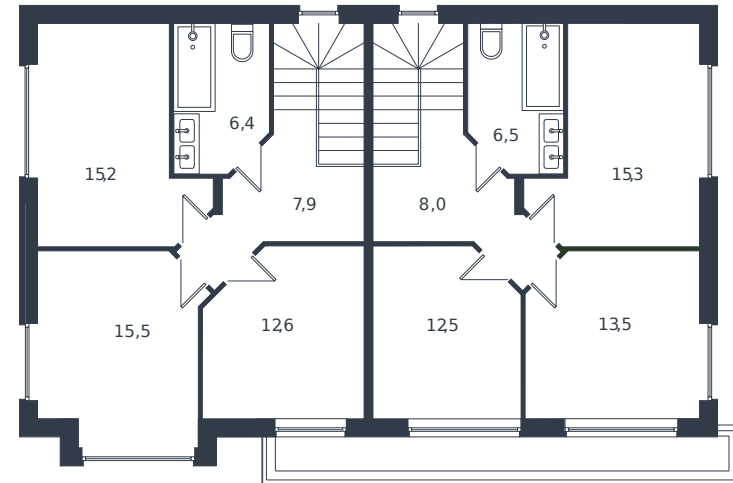

Таунхаус № 14

1 этаж

Таунхаус 119.8 м²

13 742 404 ₪

2 этаж

Проект	Микрорайон «Новая Елизаветка»
Номер на этаже	14
Этаж	1 из 1
Корпус	Жилые дома блокированной застройки - 1 очередь
Секция	1
Заселение	2026 г.
Отделка	Готовая отделка