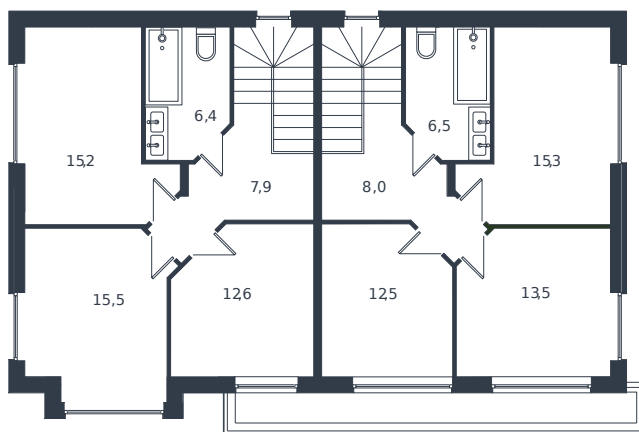

Таунхаус № 14

Таунхаус 119.8 м²

13 742 404 ₹

Жилой комплекс
Адрес
Срок сдачи

Инсити
г. Краснодар, ул. им. Виктора Фесюкова, 3
2026 г.

Проект
Номер на этаже
Этаж
Корпус
Секция
Заселение
Отделка

Микрорайон «Новая Елизаветка»
14
1 из 1
Жилые дома блокированной застройки - 1 очередь
1
2026 г.
Предчистовая

1 этаж

2 этаж