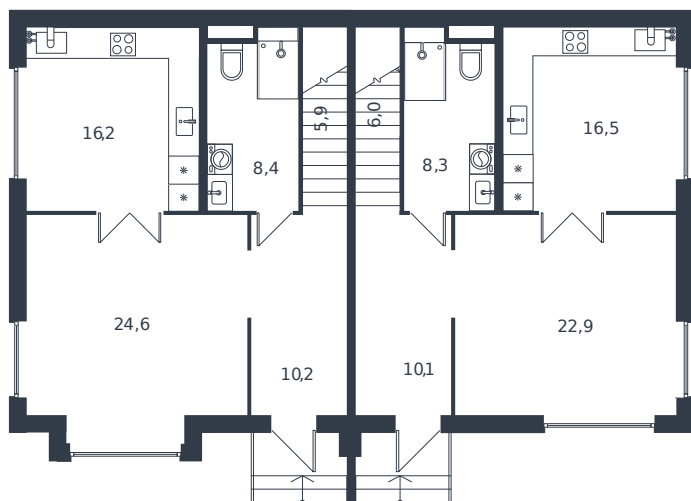

Таунхаус № 14

1 этаж

Таунхаус 119.8 м²

13 742 404 ₪

2 этаж

Проект	Микрорайон «Новая Елизаветка»
Номер на этаже	14
Этаж	1 из 1
Корпус	Жилые дома блокированной застройки - 1 очередь
Секция	1
Заселение	2026 г.
Отделка	Готовая отделка