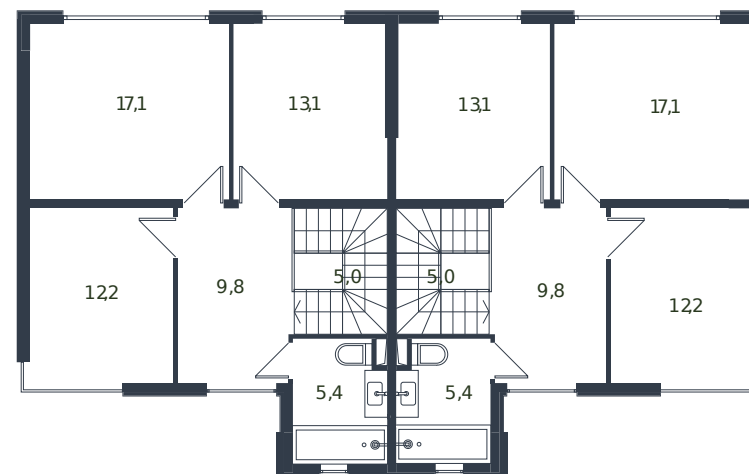

# Таунхаус № 12

1 этаж

2 этаж

Таунхаус 135.6 м<sup>2</sup>

15 187 500 ₹

Проект	Микрорайон «Новая Елизаветка»
Номер на этаже	12
Этаж	1 из 1
Корпус	Жилые дома блокированной застройки - 1 очередь
Секция	1
Заселение	2026 г.
Отделка	Готовая отделка