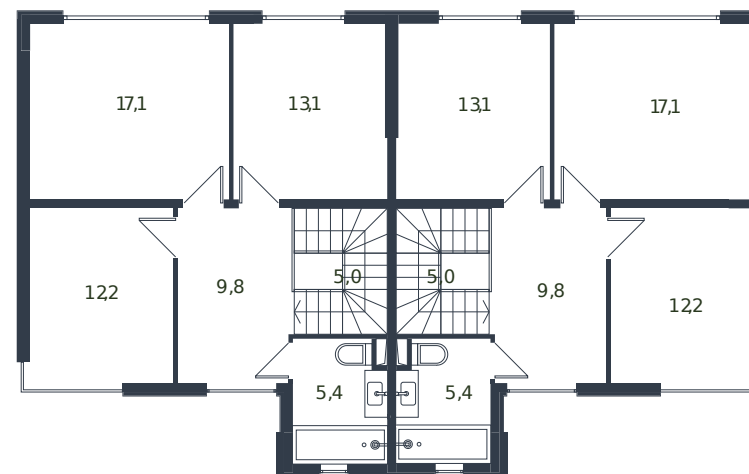

# Таунхаус № 12

1 этаж

2 этаж

Таунхаус 135.6 м<sup>2</sup>

15 187 500 ₽

Проект	Микрорайон «Новая Елизаветка»
Номер на этаже	12
Этаж	1 из 1
Корпус	Жилые дома блокированной застройки - 1 очередь
Секция	1
Заселение	2026 г.
Отделка	Готовая отделка