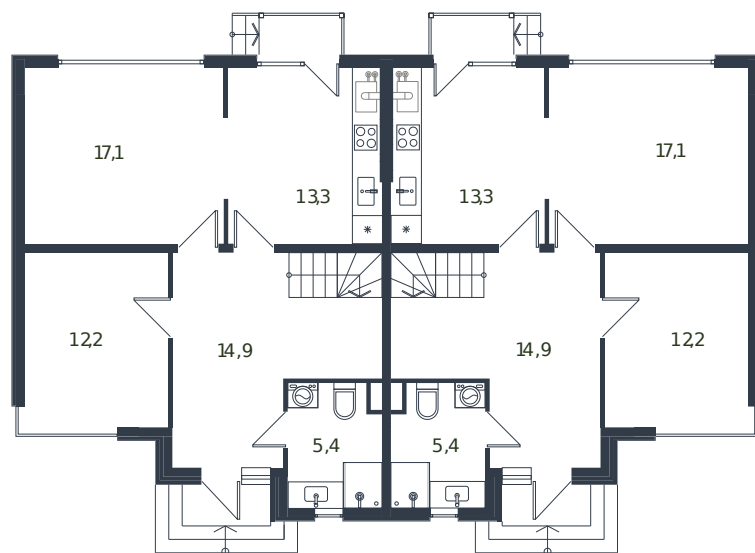

# Таунхаус № 12

1 этаж

2 этаж

Таунхаус 135.6 м<sup>2</sup>

15 187 500 ₽

Проект	Микрорайон «Новая Елизаветка»
Номер на этаже	12
Этаж	1 из 1
Корпус	Жилые дома блокированной застройки - 1 очередь
Секция	1
Заселение	2026 г.
Отделка	Готовая отделка