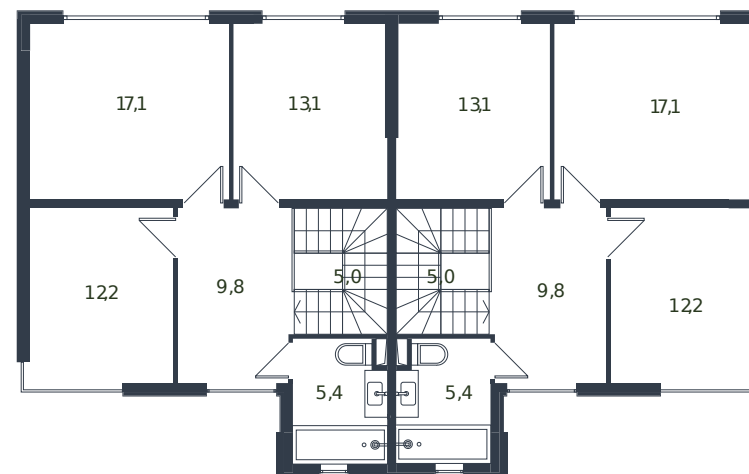

Таунхаус № 11

1 этаж

2 этаж

Таунхаус 135.6 м²

15 210 000 ₪

Проект	Микрорайон «Новая Елизаветка»
Номер на этаже	11
Этаж	1 из 1
Корпус	Жилые дома блокированной застройки - 1 очередь
Секция	1
Заселение	2026 г.
Отделка	Готовая отделка