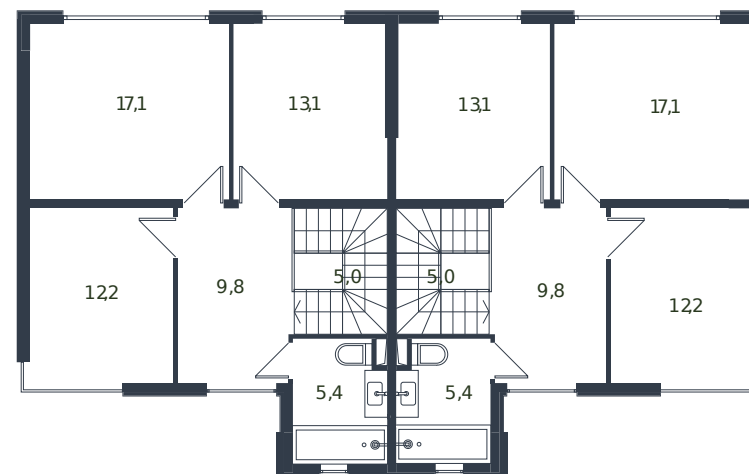

# Таунхаус № 11

1 этаж

2 этаж

Таунхаус 135.6 м<sup>2</sup>

15 210 000 ₪

Проект	Микрорайон «Новая Елизаветка»
Номер на этаже	11
Этаж	1 из 1
Корпус	Жилые дома блокированной застройки - 1 очередь
Секция	1
Заселение	2026 г.
Отделка	Готовая отделка