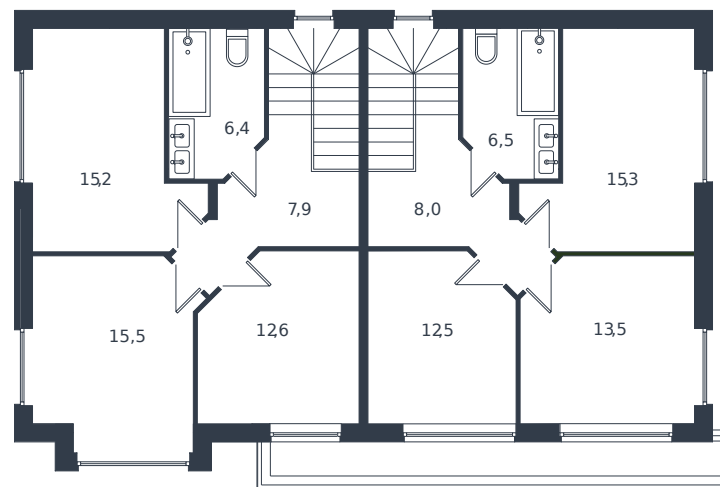

# Таунхаус № 10

1 этаж

Таунхаус 119.8 м<sup>2</sup>

17 240 535 ₪

2 этаж

Проект	Микрорайон «Новая Елизаветка»
Номер на этаже	10
Этаж	1 из 1
Корпус	Жилые дома блокированной застройки - 1 очередь
Секция	1
Заселение	2026 г.
Отделка	Готовая отделка