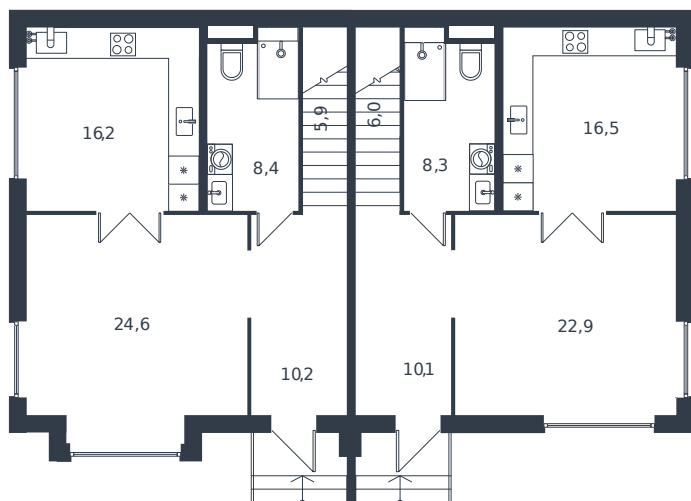

# Таунхаус № 10

1 этаж

Таунхаус 119.8 м<sup>2</sup>

17 240 535 ₪

2 этаж

Проект	Микрорайон «Новая Елизаветка»
Номер на этаже	10
Этаж	1 из 1
Корпус	Жилые дома блокированной застройки - 1 очередь
Секция	1
Заселение	2026 г.
Отделка	Готовая отделка