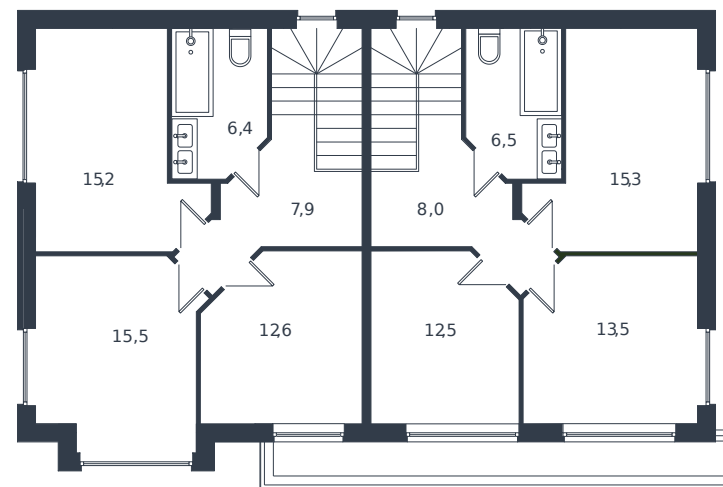

Таунхаус № 10

1 этаж

2 этаж

Таунхаус 119.8 м²

17 241 000 ₽

Проект	Микрорайон «Новая Елизаветка»
Номер на этаже	10
Этаж	1 из 1
Корпус	Жилые дома блокированной застройки - 1 очередь
Секция	1
Заселение	2026 г.
Отделка	Готовая отделка