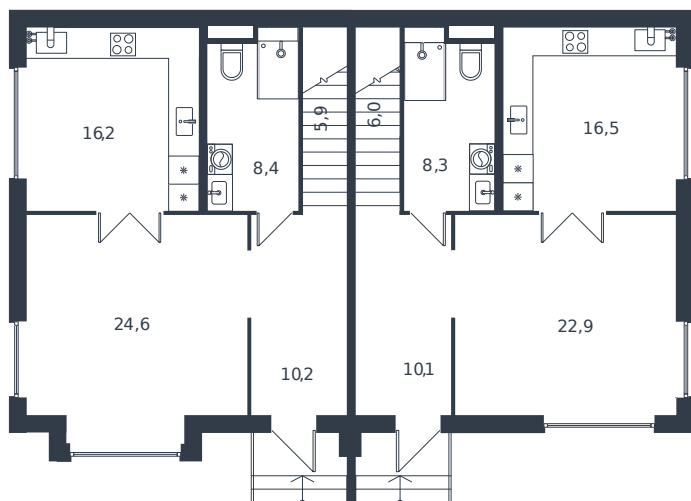

Таунхаус № 10

1 этаж

2 этаж

Таунхаус 119.8 м²

17 241 000 ₽

Проект	Микрорайон «Новая Елизаветка»
Номер на этаже	10
Этаж	1 из 1
Корпус	Жилые дома блокированной застройки - 1 очередь
Секция	1
Заселение	2026 г.
Отделка	Готовая отделка