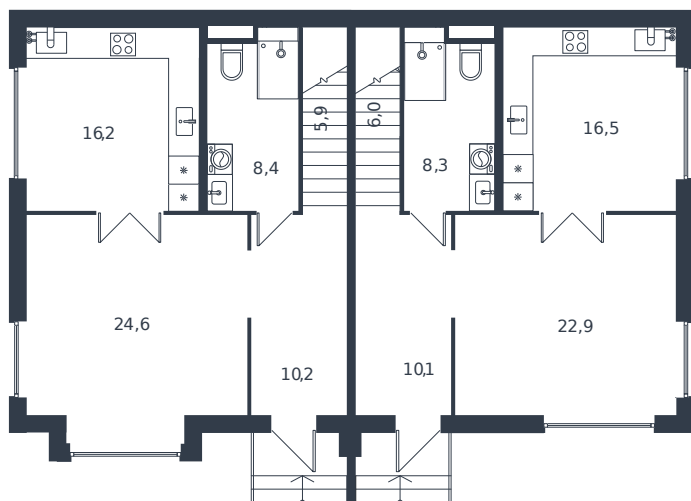

# Таунхаус № 9

1 этаж

Таунхаус 122.8 м²

14 180 375 ₽

2 этаж

Проект	Микрорайон «Новая Елизаветка»
Номер на этаже	9
Этаж	1 из 1
Корпус	Жилые дома блокированной застройки - 1 очередь
Секция	1
Заселение	2026 г.
Отделка	Готовая отделка