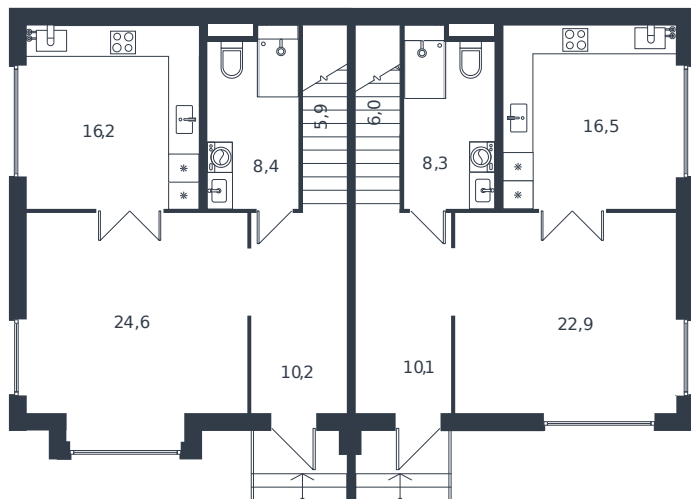

# Таунхаус № 9

1 этаж

Таунхаус 122.8 м²

14 180 375 ₽

2 этаж

|                |  |
|----------------|--|
| Проект         | Микрорайон «Новая Елизаветка»                  |
| Номер на этаже | 9  |
| Этаж           | 1 из 1   |
| Корпус         | Жилые дома блокированной застройки - 1 очередь |
| Секция         | 1  |
| Заселение      | 2026 г.  |
| Отделка        | Готовая отделка                                |