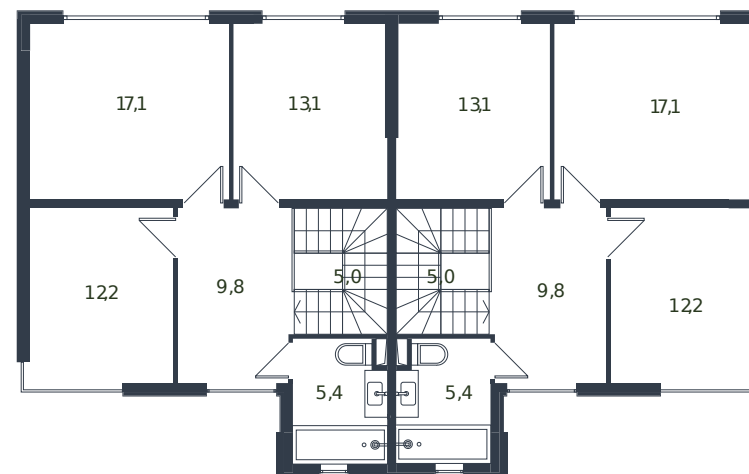

Таунхаус № 8

1 этаж

2 этаж

Таунхаус 135.6 м²

19 212 449 ₽

Проект	Микрорайон «Новая Елизаветка»
Номер на этаже	8
Этаж	1 из 1
Корпус	Жилые дома блокированной застройки - 1 очередь
Секция	1
Заселение	2026 г.
Отделка	Готовая отделка