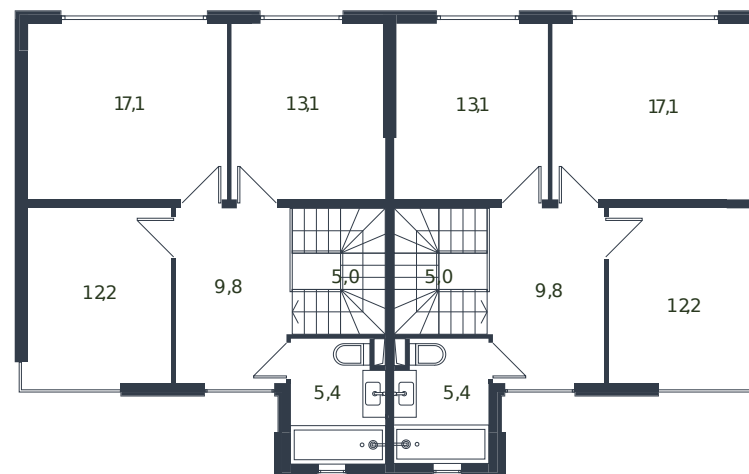

Таунхаус № 8

1 этаж

Таунхаус 135.6 м²

19 212 637 ₺

2 этаж

Проект	Микрорайон «Новая Елизаветка»
Номер на этаже	8
Этаж	1 из 1
Корпус	Жилые дома блокированной застройки - 1 очередь
Секция	1
Заселение	2026 г.
Отделка	Готовая отделка