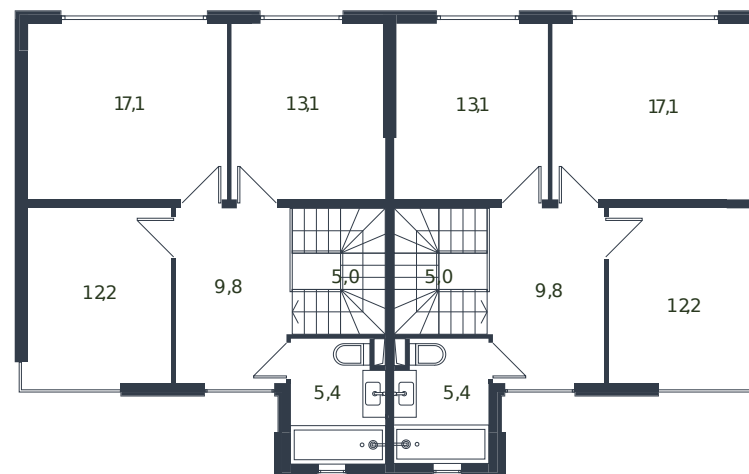

# Таунхаус № 7

1 этаж

Таунхаус 135.6 м<sup>2</sup>

15 426 383 ₪

2 этаж

Проект	Микрорайон «Новая Елизаветка»
Номер на этаже	7
Этаж	1 из 1
Корпус	Жилые дома блокированной застройки - 1 очередь
Секция	1
Заселение	2026 г.
Отделка	Готовая отделка