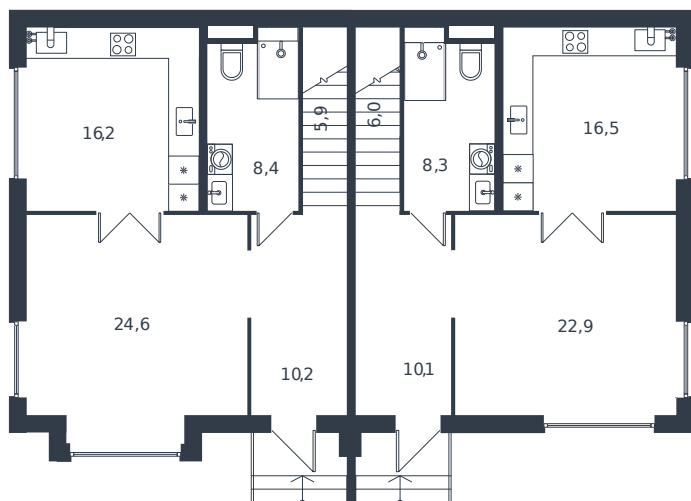

Таунхаус № 5

1 этаж

2 этаж

Таунхаус 122.8 м²

14 051 433 ₪

Проект	Микрорайон «Новая Елизаветка»
Номер на этаже	5
Этаж	1 из 1
Корпус	Жилые дома блокированной застройки - 1 очередь
Секция	1
Заселение	2026 г.
Отделка	Готовая отделка