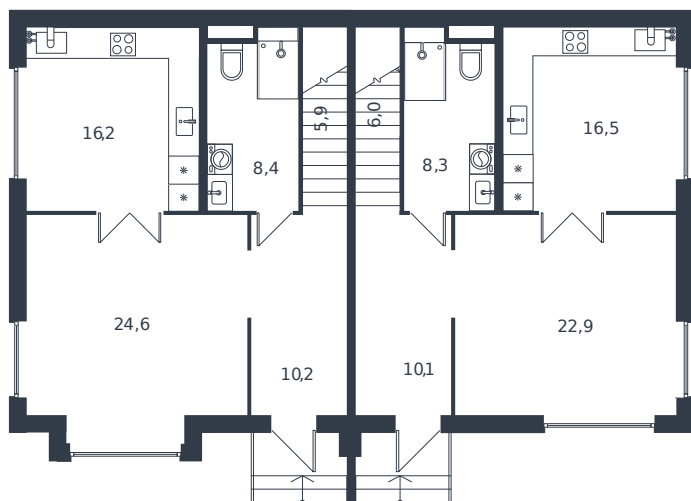

# Таунхаус № 5

1 этаж

Таунхаус 122.8 м<sup>2</sup>

14 051 433 ₽

2 этаж

Проект	Микрорайон «Новая Елизаветка»
Номер на этаже	5
Этаж	1 из 1
Корпус	Жилые дома блокированной застройки - 1 очередь
Секция	1
Заселение	2026 г.
Отделка	Готовая отделка