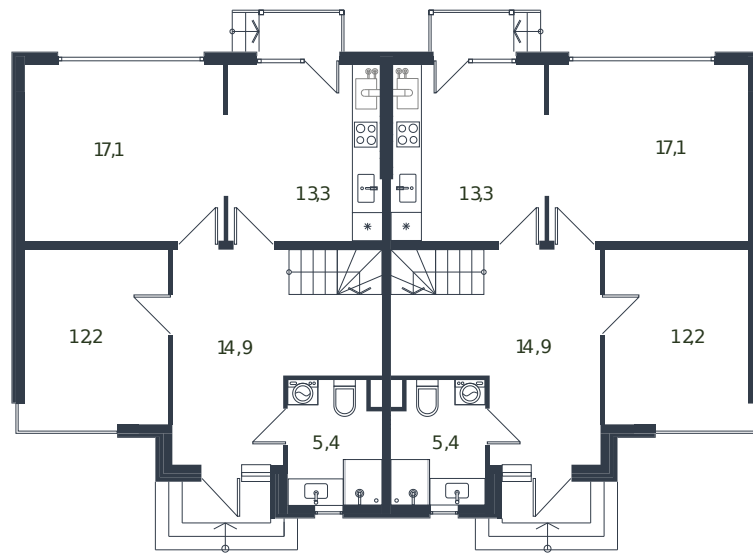

# Таунхаус № 4

1 этаж

2 этаж

Таунхаус 135.6 м<sup>2</sup>

15 415 098 ₺

Проект	Микрорайон «Новая Елизаветка»
Номер на этаже	4
Этаж	1 из 1
Корпус	Жилые дома блокированной застройки - 1 очередь
Секция	1
Заселение	2026 г.
Отделка	Готовая отделка