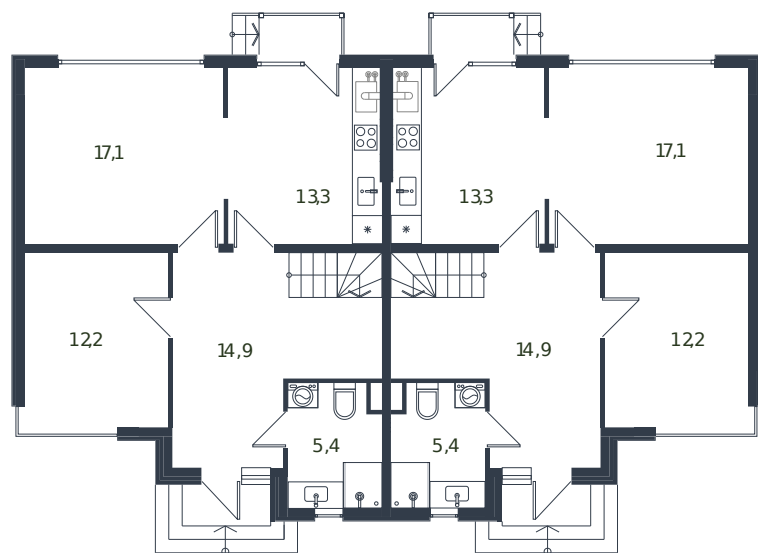

Таунхаус № 4

1 этаж

Таунхаус 135.6 м²

15 415 098 ₪

2 этаж

Проект	Микрорайон «Новая Елизаветка»
Номер на этаже	4
Этаж	1 из 1
Корпус	Жилые дома блокированной застройки - 1 очередь
Секция	1
Заселение	2026 г.
Отделка	Готовая отделка