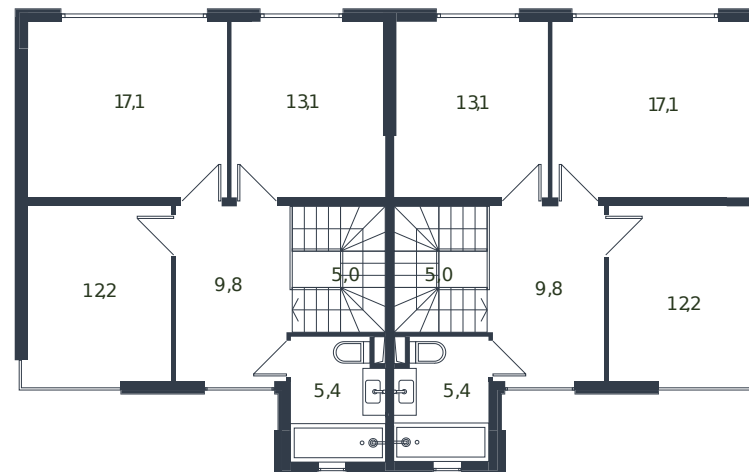

Таунхаус № 4

1 этаж

Таунхаус 135.6 м²

15 415 098 ₪

2 этаж

Проект	Микрорайон «Новая Елизаветка»
Номер на этаже	4
Этаж	1 из 1
Корпус	Жилые дома блокированной застройки - 1 очередь
Секция	1
Заселение	2026 г.
Отделка	Готовая отделка