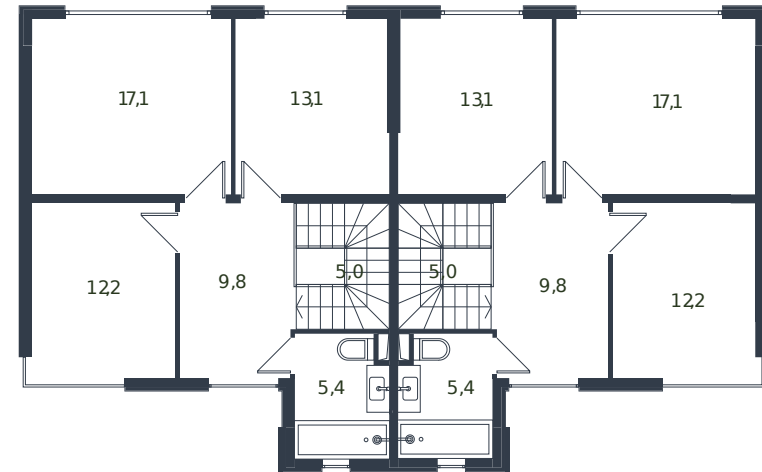

# Таунхаус № 4

1 этаж

2 этаж

Таунхаус 135.6 м<sup>2</sup>

15 415 098 ₺

Проект	Микрорайон «Новая Елизаветка»
Номер на этаже	4
Этаж	1 из 1
Корпус	Жилые дома блокированной застройки - 1 очередь
Секция	1
Заселение	2026 г.
Отделка	Готовая отделка