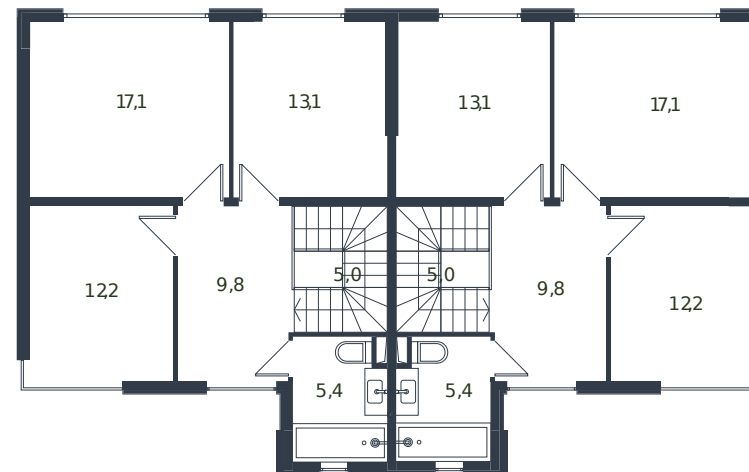

Таунхаус № 3

1 этаж

Таунхаус 135.6 м²

15 381 244 ₽

2 этаж

Проект	Микрорайон «Новая Елизаветка»
Номер на этаже	3
Этаж	1 из 1
Корпус	Жилые дома блокированной застройки - 1 очередь
Секция	1
Заселение	2026 г.
Отделка	Готовая отделка