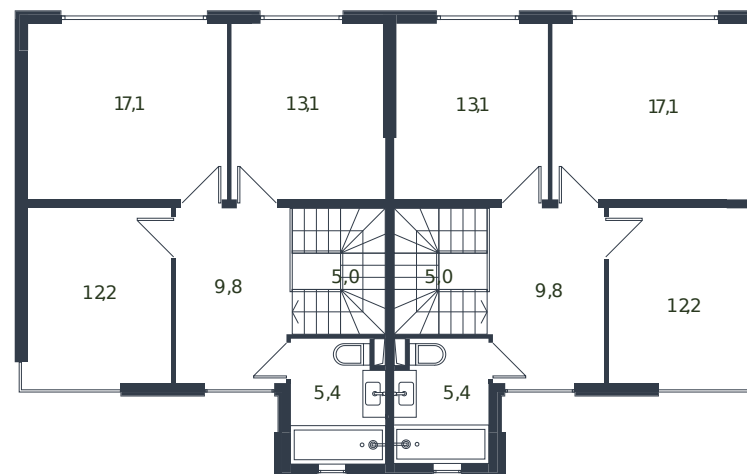

Таунхаус № 3

1 этаж

2 этаж

Таунхаус 135.6 м²

15 381 244 ₽

Проект	Микрорайон «Новая Елизаветка»
Номер на этаже	3
Этаж	1 из 1
Корпус	Жилые дома блокированной застройки - 1 очередь
Секция	1
Заселение	2026 г.
Отделка	Готовая отделка