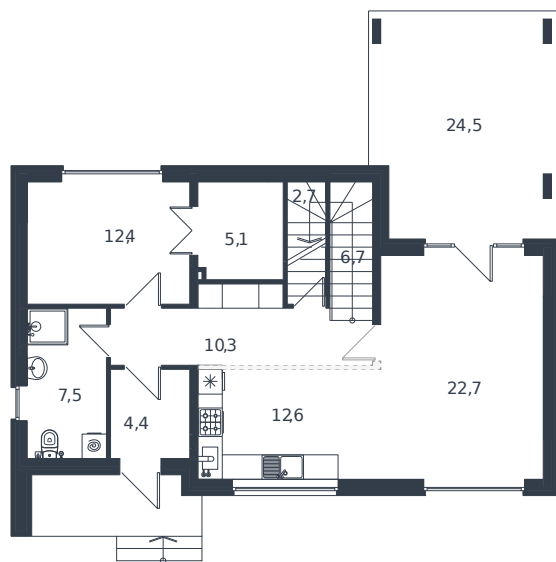

# Коттедж № 17

1 этаж

2 этаж

Коттедж 156.52 м<sup>2</sup>

24 863 016 ₺

Проект	Микрорайон «Новая Елизаветка»
Номер на этаже	17
Этаж	1 из 1
Корпус	ИЖС - 1 очередь
Секция	1
Заселение	2026 г.
Отделка	Готовая отделка