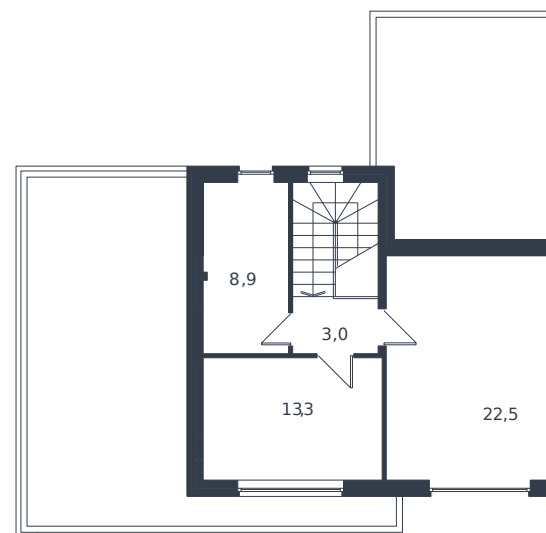

# Коттедж № 17

1 этаж

2 этаж

Коттедж 156.52 м<sup>2</sup>

24 863 016 ₺

Проект	Микрорайон «Новая Елизаветка»
Номер на этаже	17
Этаж	1 из 1
Корпус	ИЖС - 1 очередь
Секция	1
Заселение	2026 г.
Отделка	Готовая отделка