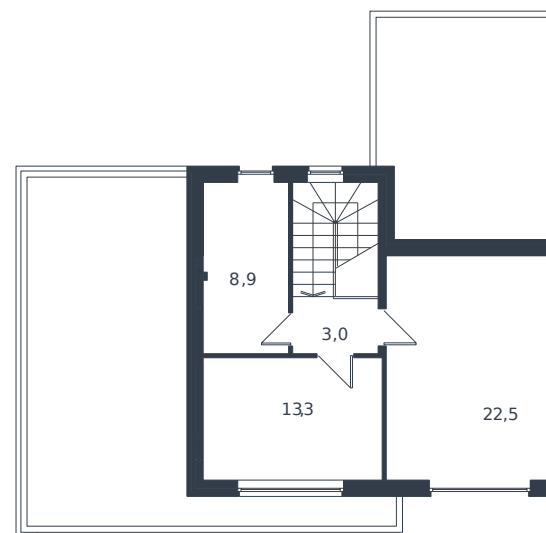

# Коттедж № 17

1 этаж

Коттедж 156.52 м<sup>2</sup>

24 863 918 ₪

2 этаж

Проект	Микрорайон «Новая Елизаветка»
Номер на этаже	17
Этаж	1 из 1
Корпус	ИЖС - 1 очередь
Секция	1
Заселение	2026 г.
Отделка	Готовая отделка