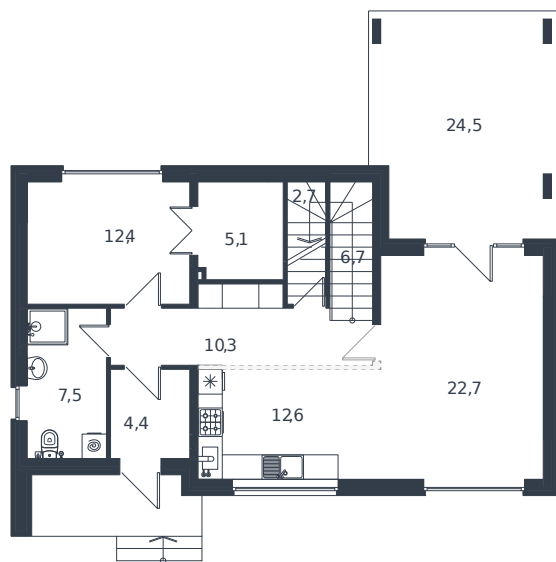

# Коттедж № 17

1 этаж

Коттедж 156.52 м<sup>2</sup>

24 863 918 ₪

2 этаж

Проект	Микрорайон «Новая Елизаветка»
Номер на этаже	17
Этаж	1 из 1
Корпус	ИЖС - 1 очередь
Секция	1
Заселение	2026 г.
Отделка	Готовая отделка