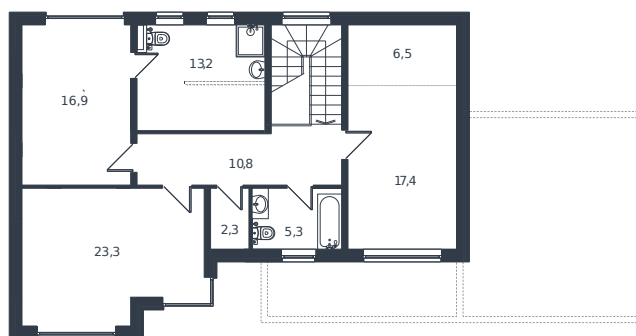

Коттедж №13

Коттедж 235.2 м²

38 600 000 ₽

Жилой комплекс

Инсити

Адрес

г. Краснодар, ул. им. Виктора Феськова, 3

Срок сдачи

2027 г.

Проект
Номер на этаже
Этаж
Корпус
Секция
Заселение
Отделка

Микрорайон «Новая Елизаветка»
13
1 из 1
ИЖС - 1 очередь
1
2026 г.
Предчистовая

1 этаж

2 этаж