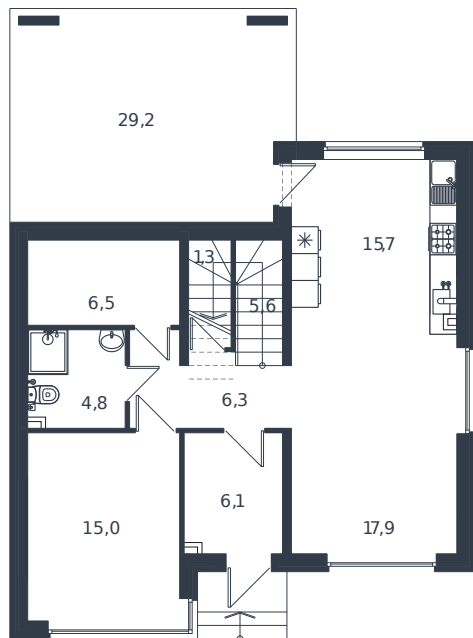

Коттедж № 105

1 этаж

2 этаж

Коттедж 178.1 м²

23 875 587 ₺

Проект	Микрорайон «Новая Елизаветка»
Номер на этаже	105
Этаж	1 из 1
Корпус	ИЖС - 1 очередь
Секция	1
Заселение	2026 г.
Отделка	Готовая отделка