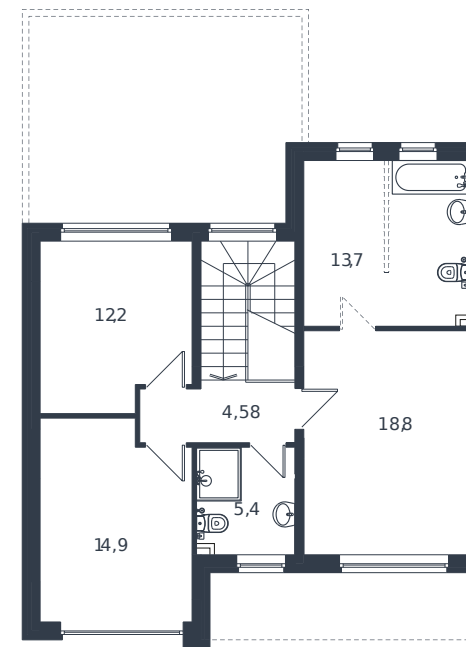

Коттедж № 105

1 этаж

2 этаж

Коттедж 178.1 м²

23 875 587 ₺

Проект	Микрорайон «Новая Елизаветка»
Номер на этаже	105
Этаж	1 из 1
Корпус	ИЖС - 1 очередь
Секция	1
Заселение	2026 г.
Отделка	Готовая отделка