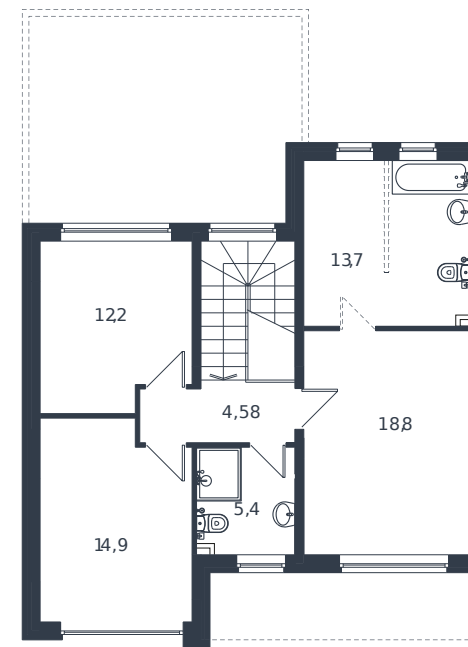

Коттедж № 105

1 этаж

2 этаж

Коттедж 178.1 м²

23 875 587 ₪

Проект	Микрорайон «Новая Елизаветка»
Номер на этаже	105
Этаж	1 из 1
Корпус	ИЖС - 1 очередь
Секция	1
Заселение	2026 г.
Отделка	Готовая отделка