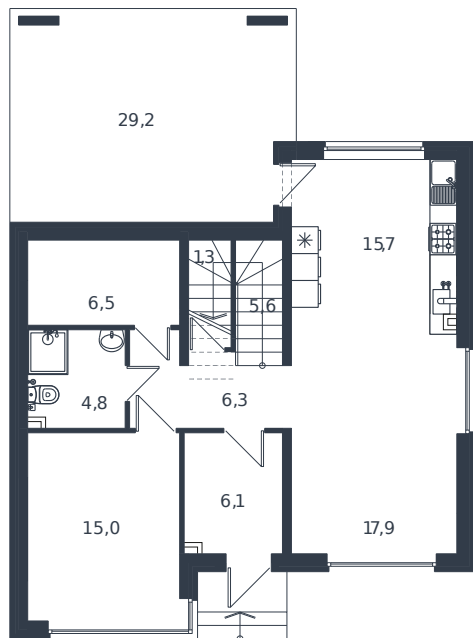

Коттедж № 105

1 этаж

2 этаж

Коттедж 178.1 м²

23 875 587 ₪

Проект	Микрорайон «Новая Елизаветка»
Номер на этаже	105
Этаж	1 из 1
Корпус	ИЖС - 1 очередь
Секция	1
Заселение	2026 г.
Отделка	Готовая отделка