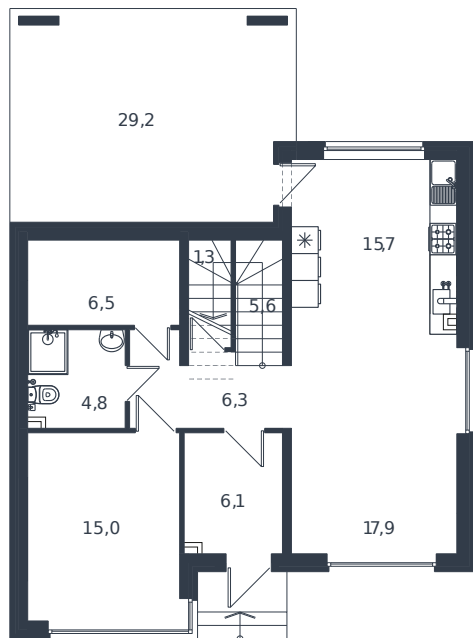

# Коттедж № 103

1 этаж

2 этаж

Коттедж 178.1 м<sup>2</sup>

22 684 823 ₺

Проект	Микрорайон «Новая Елизаветка»
Номер на этаже	103
Этаж	1 из 1
Корпус	ИЖС - 1 очередь
Секция	1
Заселение	2026 г.
Отделка	Готовая отделка