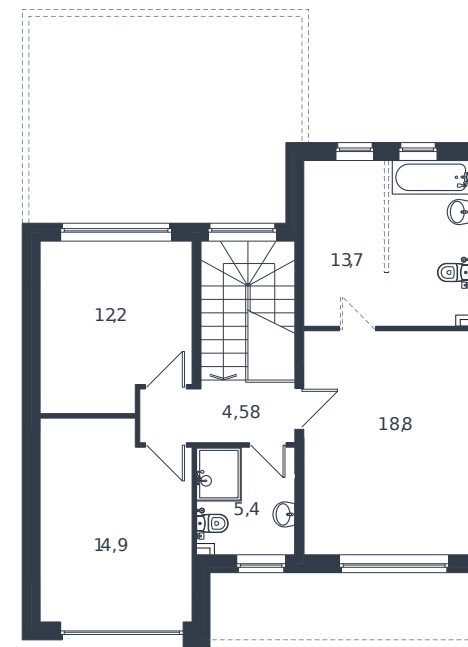

# Коттедж № 103

1 этаж

2 этаж

Коттедж 178.1 м<sup>2</sup>

22 684 823 ₺

Проект	Микрорайон «Новая Елизаветка»
Номер на этаже	103
Этаж	1 из 1
Корпус	ИЖС - 1 очередь
Секция	1
Заселение	2026 г.
Отделка	Готовая отделка