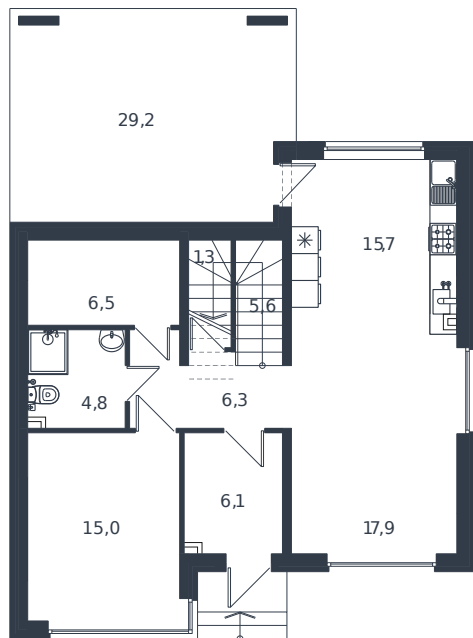

Коттедж № 103

1 этаж

2 этаж

Коттедж 178.1 м²

22 684 823 ₪

Проект	Микрорайон «Новая Елизаветка»
Номер на этаже	103
Этаж	1 из 1
Корпус	ИЖС - 1 очередь
Секция	1
Заселение	2026 г.
Отделка	Готовая отделка