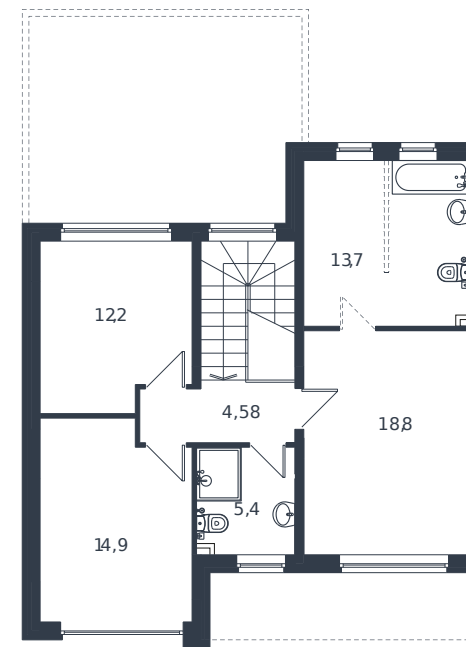

Коттедж № 103

1 этаж

2 этаж

Коттедж 178.1 м²

22 684 823 ₪

Проект	Микрорайон «Новая Елизаветка»
Номер на этаже	103
Этаж	1 из 1
Корпус	ИЖС - 1 очередь
Секция	1
Заселение	2026 г.
Отделка	Готовая отделка