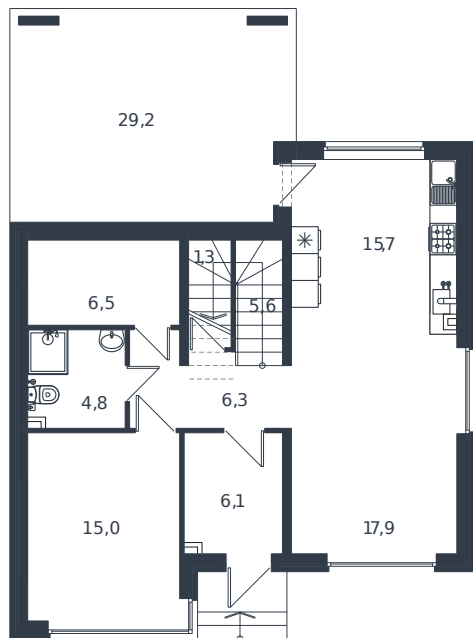

Коттедж № 101

1 этаж

Коттедж 178.1 м²

22 789 801 ₺

2 этаж

Проект
Номер на этаже
Этаж
Корпус
Секция
Заселение
Отделка

Микрорайон «Новая Елизаветка»
101
1 из 1
ИЖС - 1 очередь
1
2026 г.
Готовая отделка