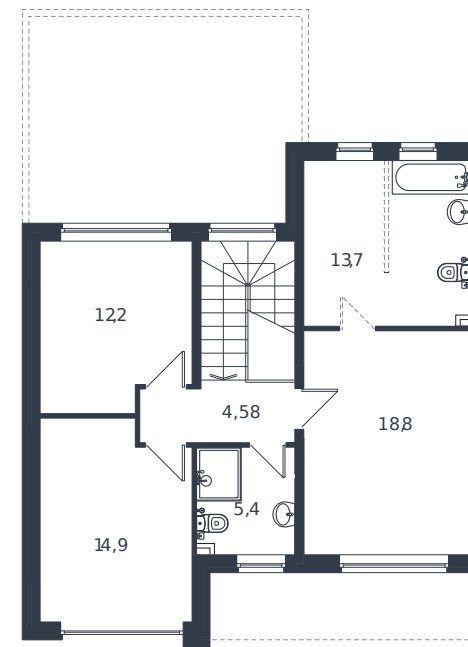

Коттедж № 101

1 этаж

2 этаж

Коттедж 178.1 м²

22 789 801 ₺

Проект
Номер на этаже
Этаж
Корпус
Секция
Заселение
Отделка

Микрорайон «Новая Елизаветка»
101
1 из 1
ИЖС - 1 очередь
1
2026 г.
Готовая отделка