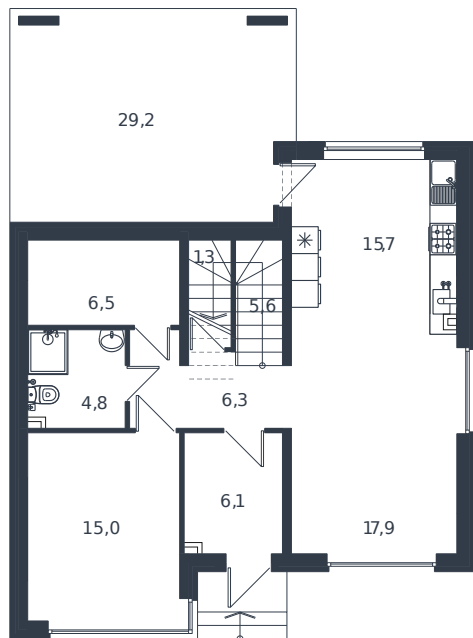

Коттедж № 101

1 этаж

2 этаж

Коттедж 178.1 м²

22 789 801 ₺

Проект	Микрорайон «Новая Елизаветка»
Номер на этаже	101
Этаж	1 из 1
Корпус	ИЖС - 1 очередь
Секция	1
Заселение	2026 г.
Отделка	Готовая отделка