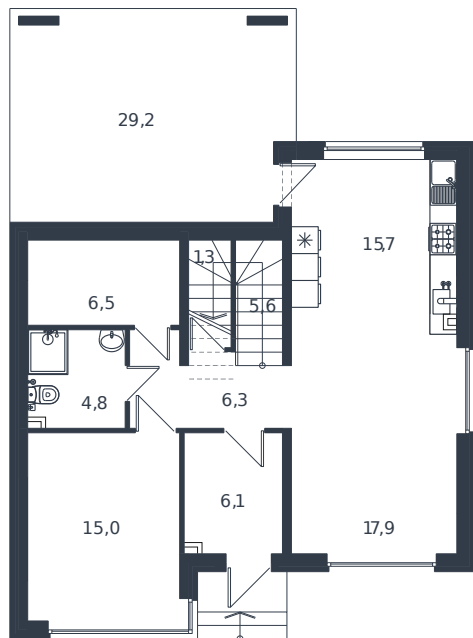

Коттедж № 101

1 этаж

2 этаж

Коттедж 178.1 м²

22 789 801 ₺

Проект
Номер на этаже
Этаж
Корпус
Секция
Заселение
Отделка

Микрорайон «Новая Елизаветка»
101
1 из 1
ИЖС - 1 очередь
1
2026 г.
Готовая отделка