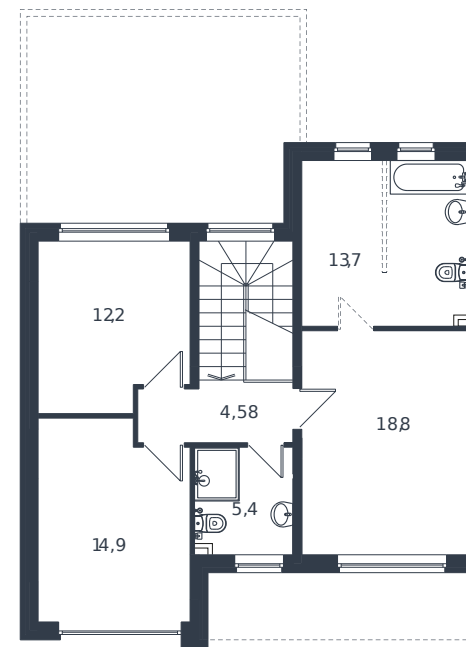

Коттедж № 101

1 этаж

Коттедж 178.1 м²

22 789 801 ₺

2 этаж

Проект
Номер на этаже
Этаж
Корпус
Секция
Заселение
Отделка

Микрорайон «Новая Елизаветка»
101
1 из 1
ИЖС - 1 очередь
1
2026 г.
Готовая отделка