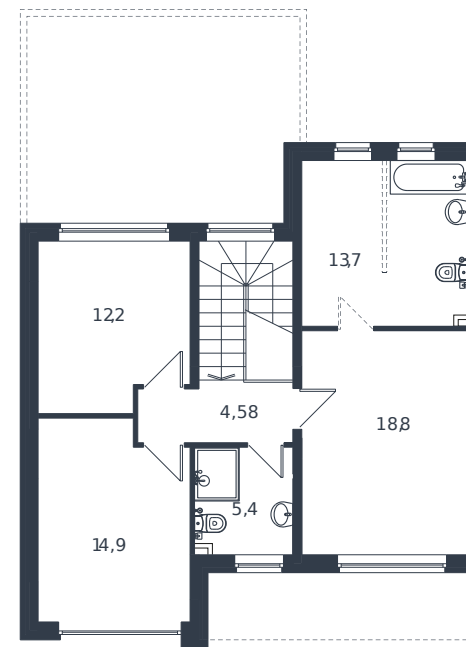

# Коттедж № 101

1 этаж

Коттедж 178.1 м<sup>2</sup>

22 789 801 ₺

2 этаж

Проект  
Номер на этаже  
Этаж  
Корпус  
Секция  
Заселение  
Отделка

Микрорайон «Новая Елизаветка»  
101  
1 из 1  
ИЖС - 1 очередь  
1  
2026 г.  
Готовая отделка