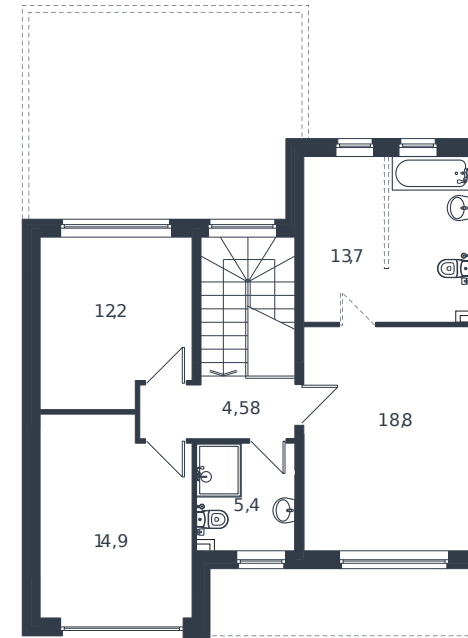

Коттедж № 101

1 этаж

2 этаж

Коттедж 178.1 м²

22 789 801 ₺

Проект	Микрорайон «Новая Елизаветка»
Номер на этаже	101
Этаж	1 из 1
Корпус	ИЖС - 1 очередь
Секция	1
Заселение	2026 г.
Отделка	Готовая отделка