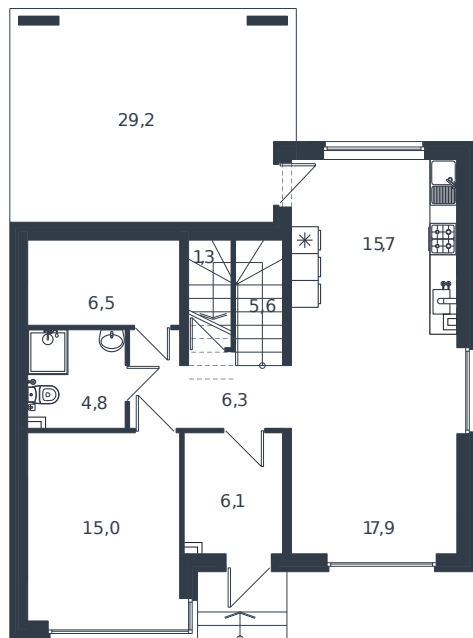

# Коттедж № 101

1 этаж

Коттедж 178.1 м<sup>2</sup>

22 789 801 ₺

2 этаж

Проект  
Номер на этаже  
Этаж  
Корпус  
Секция  
Заселение  
Отделка

Микрорайон «Новая Елизаветка»  
101  
1 из 1  
ИЖС - 1 очередь  
1  
2026 г.  
Готовая отделка